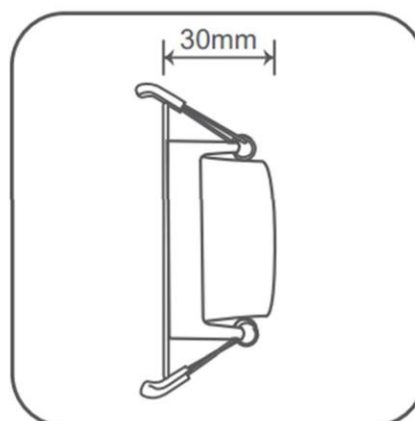

**EMPLOI**

- Remplacent le spot halogène + collerettes
- Eclairage d'appoint pour milieux résidentiels ou tertiaires
- Plus compacts que les spots intégrés « W1B » et « W1J »

**VISUEL PRODUIT**

**REFERENCES PRODUIT**

Emb	Référence	Désignation	Puissance (W)	Lumens (lm)	Tension (V)	Dimensions (mm)	Couleur (K)	Durée de vie (H)	IRC
50	SLIC7W2B	Spot Intégré Carré7W Lumière Blanche Compact DOB	7w	520	170- 240V	90 x 90 x Haut 30	6500K	25.000 H	>80
50	SLIC7W2J	Spot Intégré Carré 7W Lumière Jaune Compact DOB	7w	490	170- 240V	90 x 90 x Haut 30	3000K	25.000 H	>80
50	SLIR7W2B	Spot Intégré Rond7W Lumière Blanche CompactDOB	7w	520	170- 240V	Diam 90 x Haut 30	6500K	25.000 H	>80
50	SLIR7W2J	Spot Intégré Rond 7W Lumière Jaune Compact DOB	7w	490	170- 240V	Diam 90 x Haut 30	3000K	25.000 H	>80

**CARACTERISTIQUES TECHNIQUES**

- Spot orientable intégré avec cellule LED à l'intérieur
- Longue durée de vie : 25 000 heures
- Jusqu'à 90% d'économie d'énergie
- Conforme aux directives CE et CMIM
- Classe énergétique A+
- Tension : 170-240V
- Angle d'ouverture : 38°
- Indice de rendu de couleurs > 80
- Températures de couleur : 3000°k et 6500°k
- Technologie LED : SMD
- Puissance : 7W