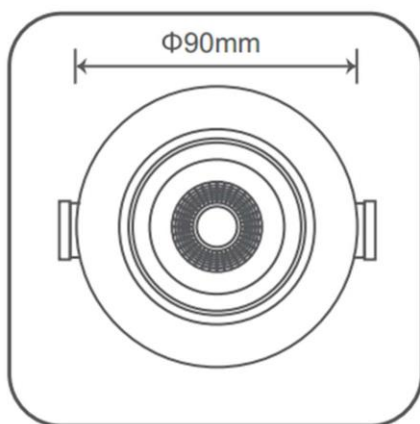

**EMPLOI**

- Remplacent le spot halogène + collerettes
- Eclairage d'appoint pour milieux résidentiels ou tertiaires
- Plus compacts que les spots intégrés « W1B » et « W1J »

**VISUEL PRODUIT**

**REFERENCES PRODUIT**

Emb	Référence	Désignation	Puissance (W)	Lumens (lm)	Tension (V)	Dimensions (mm)	Couleur (K)	Durée de vie (H)	IRC
50	SLIC7W2B	Spot Intégré Carré7W Lumière Blanche Compact DOB	7w	520	170- 240V	90 x 90 x Haut 30	6500K	25.000 H	>80
50	SLIC7W2J	Spot Intégré Carré 7W Lumière Jaune Compact DOB	7w	490	170- 240V	90 x 90 x Haut 30	3000K	25.000 H	>80
50	SLIR7W2B	Spot Intégré Rond7W Lumière Blanche CompactDOB	7w	520	170- 240V	Diam 90 x Haut 30	6500K	25.000 H	>80
50	SLIR7W2J	Spot Intégré Rond 7W Lumière Jaune Compact DOB	7w	490	170- 240V	Diam 90 x Haut 30	3000K	25.000 H	>80

**CARACTERISTIQUES TECHNIQUES**

- Spot orientable intégré avec cellule LED à l'intérieur
- Longue durée de vie : 25 000 heures
- Jusqu'à 90% d'économie d'énergie
- Conforme aux directives CE et CMIM
- Classe énergétique A+
- Tension : 170-240V
- Angle d'ouverture : 38°
- Indice de rendu de couleurs > 80
- Températures de couleur : 3000°k et 6500°k
- Technologie LED : SMD
- Puissance : 7W