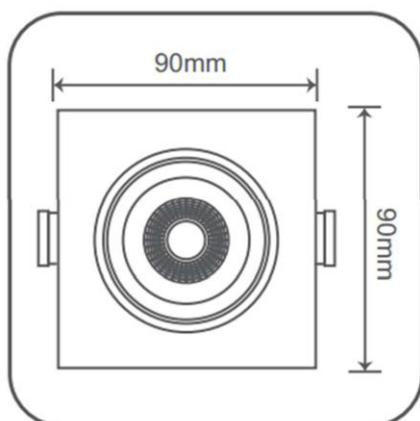

EMPLOI

- Remplacent le spot halogène + collerettes
- Eclairage d'appoint pour milieux résidentiels ou tertiaires
- Plus compacts que les spots intégrés « W1B » et « W1J »

VISUEL PRODUIT

REFERENCES PRODUIT

Emb	Référence	Désignation	Puissance (W)	Lumens (lm)	Tension (V)	Dimensions (mm)	Couleur (K)	Durée de vie (H)	IRC
50	SLIC7W2B	Spot Intégré Carré7W Lumière Blanche Compact DOB	7w	520	170- 240V	90 x 90 x Haut 30	6500K	25.000 H	>80
50	SLIC7W2J	Spot Intégré Carré 7W Lumière Jaune Compact DOB	7w	490	170- 240V	90 x 90 x Haut 30	3000K	25.000 H	>80
50	SLIR7W2B	Spot Intégré Rond7W Lumière Blanche CompactDOB	7w	520	170- 240V	Diam 90 x Haut 30	6500K	25.000 H	>80
50	SLIR7W2J	Spot Intégré Rond 7W Lumière Jaune Compact DOB	7w	490	170- 240V	Diam 90 x Haut 30	3000K	25.000 H	>80

CARACTERISTIQUES TECHNIQUES

- Spot orientable intégré avec cellule LED à l'intérieur
- Longue durée de vie : 25 000 heures
- Jusqu'à 90% d'économie d'énergie
- Conforme aux directives CE et CMIM
- Classe énergétique A+
- Tension : 170-240V
- Angle d'ouverture : 38°
- Indice de rendu de couleurs > 80
- Températures de couleur : 3000°k et 6500°k
- Technologie LED : SMD
- Puissance : 7W