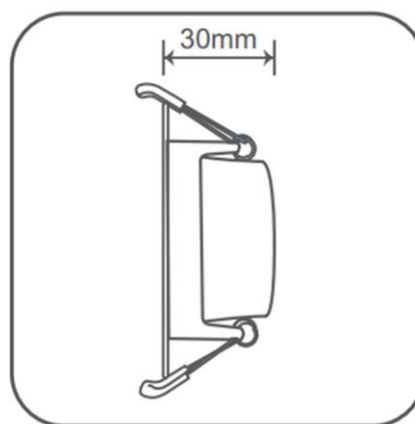

**EMPLOI**

- Remplacent le spot halogène + collerettes
- Eclairage d'appoint pour milieux résidentiels ou tertiaires
- Plus compacts que les spots intégrés « W1B » et « W1J »

**VISUEL PRODUIT**

**REFERENCES PRODUIT**

Emb	Référence	Désignation	Puissance (W)	Lumens (lm)	Tension (V)	Dimensions (mm)	Couleur (K)	Durée de vie (H)	IRC
50	SLIC7W2B	Spot Intégré Carré7W Lumière Blanche Compact DOB	7w	520	170- 240V	90 x 90 x Haut 30	6500K	25.000 H	>80
50	SLIC7W2J	Spot Intégré Carré 7W Lumière Jaune Compact DOB	7w	490	170- 240V	90 x 90 x Haut 30	3000K	25.000 H	>80
50	SLIR7W2B	Spot Intégré Rond7W Lumière Blanche CompactDOB	7w	520	170- 240V	Diam 90 x Haut 30	6500K	25.000 H	>80
50	SLIR7W2J	Spot Intégré Rond 7W Lumière Jaune Compact DOB	7w	490	170- 240V	Diam 90 x Haut 30	3000K	25.000 H	>80

**CARACTERISTIQUES TECHNIQUES**

- Spot orientable intégré avec cellule LED à l'intérieur
- Longue durée de vie : 25 000 heures
- Jusqu'à 90% d'économie d'énergie
- Conforme aux directives CE et CMIM
- Classe énergétique A+
- Tension : 170-240V
- Angle d'ouverture : 38°
- Indice de rendu de couleurs > 80
- Températures de couleur : 3000°k et 6500°k
- Technologie LED : SMD
- Puissance : 7W