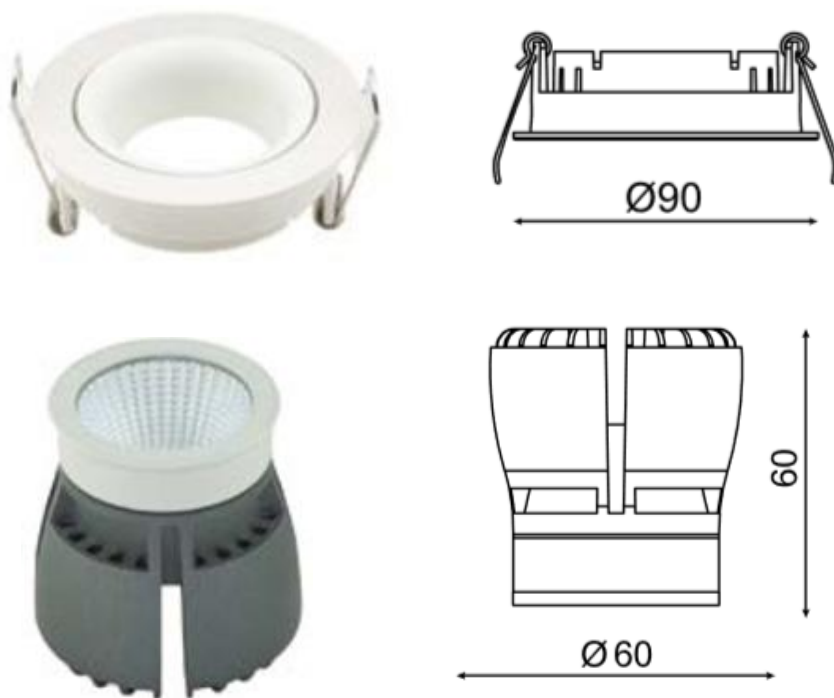

1/ Emploi

- Les spots Modulo 9W et 15W s'adaptent aux différents chantiers grâce à leur modularité. Ils offrent un choix entre deux modules sources + 2 types de drivers (dimables et non dimables) + 3 accessoires collerettes
- Eclairage d'appoint pour musées, magasins, foires, espaces d'expositions et salons

2/ Visuels du produit

3/ Références produits

Emballage	Référence	Désignation	Puissance (W)	Lumens (lm)	IRC	Couleur (K)	Durée de vie	Angle d'ouverture
50	FLEDSD09N	Spot Modulo 09W lumière neutre	9W	750	85	4000K	50 000	60°
50	FLEDSD15N	Spot Modulo 15W lumière neutre	15W	1175	85	4000K	50 000	60°

Accessoires :
1/ collerettes :

Emballage	Référence	Désignation	Matériau
Collerettes			
100	FLEDCORB00	Collerettes Modulo Rond orientable Blanche	Aluminium
100	FLEDCFRB00	Collerettes Modulo Rond fixe Blanche	Aluminium
12	FLEDCCD	Collerettes Modulo caisson double	Aluminium