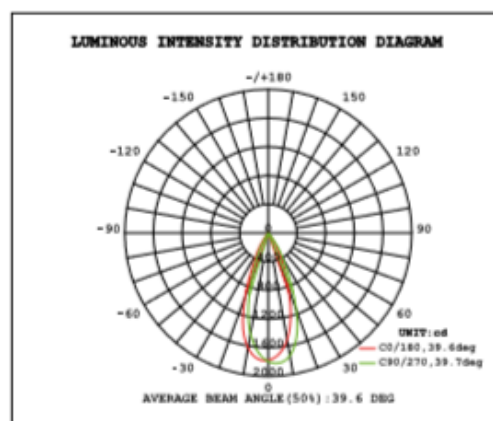

2/ Drivers :

Emballage	Référence	Désignation	Driver
50	FLEDD09D	Driver FLEX 09W Dimmable	Ingelec
50	FLEDD15D	Driver FLEX 15W Dimmable	Ingelec

4/ Caractéristiques techniques

- Longue durée de vie : 50 000 heures
- 90% d'économie d'énergie
- Source lumineuse : 15W et 9W
- Tension : 220-240V
- Angle d'ouverture : 60°
- Indice de rendu de couleurs > 80
- Disponible avec Driver LED dimmable ou non dimmable
- Température de couleur : 4000K
- 3 Colerettes disponibles : ronde orientable blanche / ronde fixe blanche / caisson double
- Autres couleurs et formats disponibles (sur commande)
- Photométrie :

1/ spots

2/ colerettes sur commande :