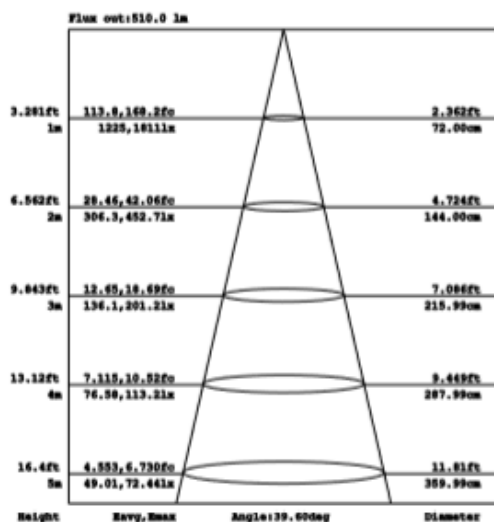

2/ Drivers :

Emballage	Référence	Désignation	Driver
50	FLEDD09D	Driver FLEX 09W Dimmable	Ingelec
50	FLEDD15D	Driver FLEX 15W Dimmable	Ingelec

4/ Caractéristiques techniques

- Longue durée de vie : 50 000 heures
- 90% d'économie d'énergie
- Source lumineuse : 15W et 9W
- Tension : 220-240V
- Angle d'ouverture : 60°
- Indice de rendu de couleurs > 80
- Disponible avec Driver LED dimmable ou non dimmable
- Température de couleur : 4000K
- 3 Colerettes disponibles : ronde orientable blanche / ronde fixe blanche / caisson double
- Autres couleurs et formats disponibles (sur commande)
- Photométrie :

1/ spots

2/ colerettes sur commande :