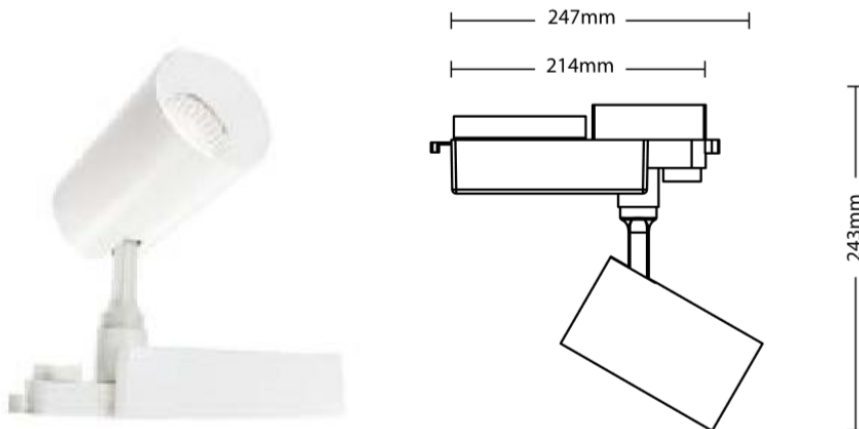

1/ Emploi

- Remplacement des Tracklight halogènes
- Eclairage d'ambiance ou d'appoint pour mise en valeur des produits dans les commerces, foires, salons, espaces d'expositions

2/ Visuels des produits

TRACKLIGHT LED COB 15W LUNA - DRIVER DÉPORTÉ

TRACKLIGHT LED COB 30W OSLO - DRIVER DÉPORTÉ