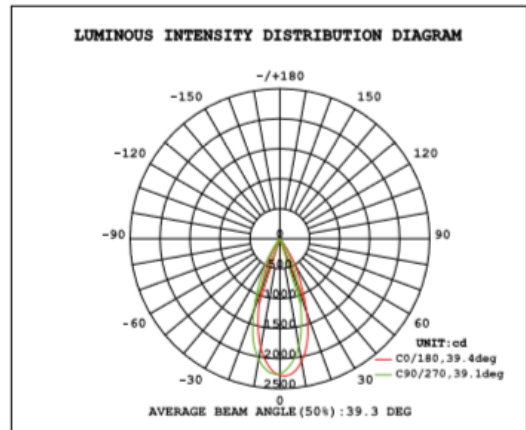

1/ TRACKLIGHT LED COB 15W LUNA - DRIVER DÉPORTÉ