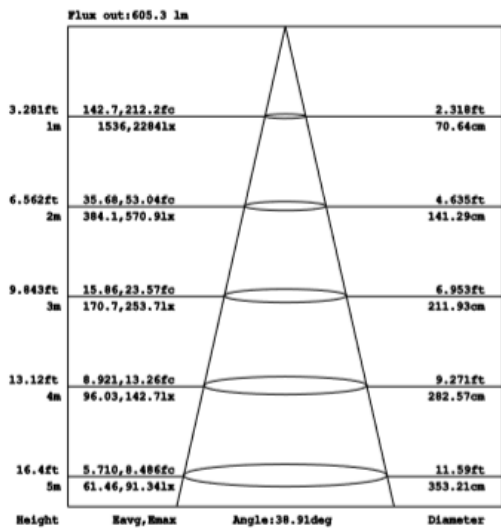

1/ TRACKLIGHT LED COB 15W LUNA - DRIVER DÉPORTÉ