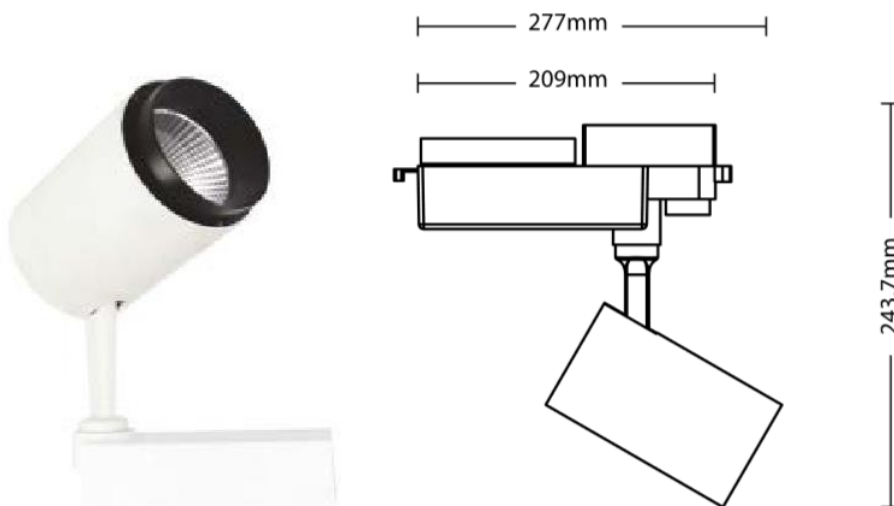

3/ Références produits

Emballage	Référence	Désignation	Puissance (W)	Lumens (lm)	Tension (V)	IRC	Couleur (K)	Durée de vie	Angle d'ouverture
20	TLED15B00N	Tracklight LED COB 15W -driver déporté	15W	1057	220-240V	85	4000°K	50000h	40°

Emballage	Référence	Désignation	Puissance (W)	Lumens (lm)	Tension (V)	IRC	Couleur (K)	Durée de vie	Angle d'ouverture
16	TLED30B01N	Tracklight LED COB 30W -driver déporté	30W	2111	220-240V	85	4000°K	50000h	36°

ACCESSOIRES :

Emballage	Référence	Désignation	Matériau
15	TLEDRT	Rail triphasé 1m tracklight LED	Aluminium
100	TLEDCD	Connecteur droit Tracklight LED	Aluminium
50	TLEDCLD	Connecteur en L droit Tracklight LED	Aluminium
50	TLEDCLG	Connecteur en L gauche Tracklight LED	Aluminium
50	TLEDCTD	Connecteur en T droit Tracklight LED	Aluminium
50	TLEDCTG	Connecteur en T gauche Tracklight LED	Aluminium
25	TLEDCX	Connecteur en X Tracklight LED	Aluminium
100	TLEDF	Feeder Tracklight LED	Aluminium

4/ Caractéristiques techniques

- Corps en aluminium anodisé
- Equipé d'un réflecteur en plastique
- Longue durée de vie : 50 000 heures
- Jusqu'à 90% d'économie d'énergie
- Conforme aux directives CE
- Classe énergétique A+
- Disponible en 1 couleur blanc ivoire RAL9001
- Tension : 220-240V
- Angle d'ouverture : 35 à 40° selon référence
- Indice de rendu de couleurs IRC > 85
- Equipé de driver déporté LED
- Inclinable horizontal et vertical 90° et orientable à 350°
- Température de couleur : 4000K
- Technologie LED : COB
- Puissance : 15W à 30W selon référence
- Photométrie :