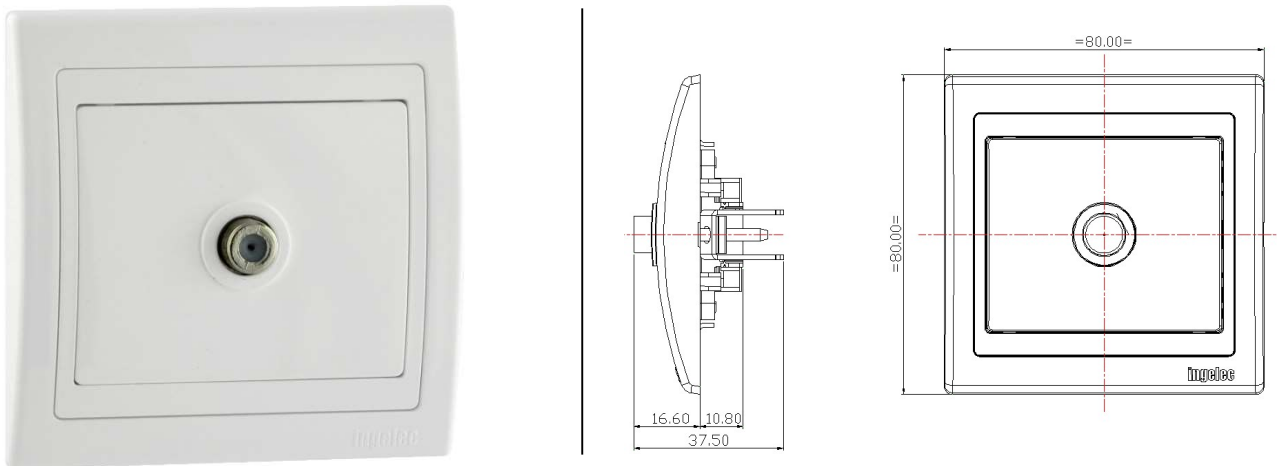

**1/ Emploi**

La prise SAT type "F" permet de raccorder un appareil (téléviseur, décodeur) à un réseau hertzien ou satellitaire.

**2/ Visuels du produit****3/ Références produits**

Emb	Référence Produit	Désignation Produit
10/100	4507/8A	PRISE SAT "F" KENZI BLANC
10/100	4507/8M	PRISE SAT "F" KENZI MARRON
10/100	4507/8G	PRISE SAT "F" KENZI GRIS
10/100	4507/8R	PRISE SAT "F" KENZI MARFIL

**4/ Caractéristiques techniques****4.1 Matière**

- Pièces d'aspect en ABS offrant une très bonne stabilité dimensionnelle et un bon aspect de surface.

**▪ 4.2 Caractéristiques Dimensionnelles**

- Enveloppe 80 x 80 x 37.50 (mm).

**Fixation :**

- Encastré par griffes ou par vis sur des boîtes d'encastrement scellées dans le mur.

**Couleurs:** Disponible en 4 couleurs:

- Blanc
- Marron
- Marfil
- Gris

**▪ 4.3 Fonctions Principales**

- permet de raccorder un appareil (téléviseur, décodeur) à un réseau hertzien ou satellitaire.

**▪ 4.4 Mode d'utilisation**

- A embout fileté
- Sans blindage

Mise à jour : 13/07/2018
--------------------------