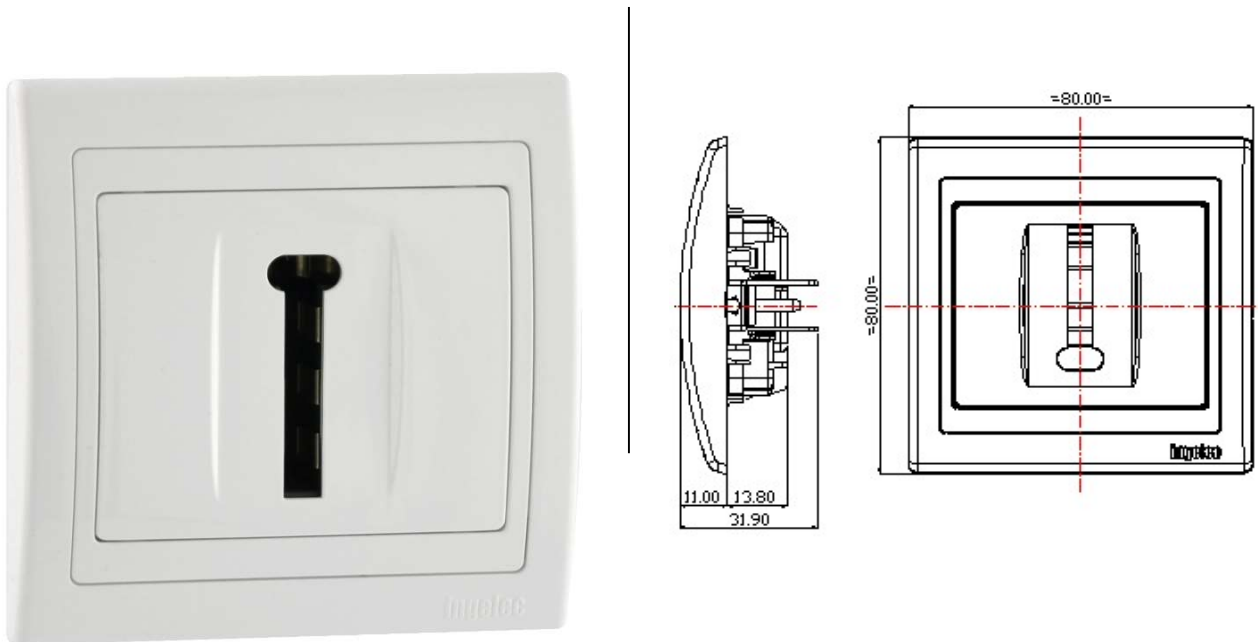

1/ Emploi

La prise Tél 8 contacts sert à raccorder un terminal téléphonique fixe au réseau de télécommunication suivant le standard Français.

2/ Visuels du produit**3/ Références produits**

Emb	Référence Produit	Désignation Produit
10/100	4509M	PRISE TEL FRANCAIS KENZI MARRON
10/100	4509A	PRISE TEL FRANCAIS KENZI BLANC
10/100	4509G	PRISE TEL FRANCAIS KENZI GRIS
10/100	4509R	PRISE TEL FRANCAIS KENZI MARFIL

▪ 4.2 Caractéristiques Dimensionnelles

Encombrement : Enveloppe 80 x 80 x 31.9 (mm).

Fixation : Encastré Par Griffes ou par Vis sur des boites d'encastrement scellées dans le mur.

Couleurs: Disponible en 4 couleurs:

- Blanc
- Marron
- Marfil
- Gris

▪ 4.3 Fonctions Principales

- La prise Tél 8 contacts sert à raccorder un terminal téléphonique fixe au réseau de télécommunication suivant le standard Français.

▪ 4.4 Branchement :