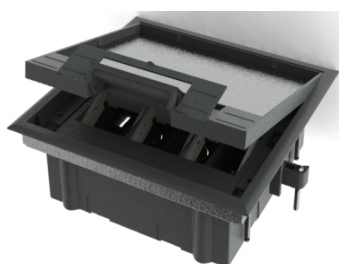

1/ Emploi

Les boîtes au sol pour plancher technique permettent de répondre aux besoins d'intégration parfaite et de discrétion maximale des prises « courants faibles et/ou courants forts » auprès des postes de travail

Les boîtes au sol sont disponibles en six modèles.

2/ Visuels du produit

3/ Références produits

Unité / carton	Référence	Désignation Produit	Standard
8	BS04/P	Boîte de sol 4 modules	45*45
4	BS06	Boîte de sol 6 modules	
4	BS08	Boîte de sol 8 modules	
8	BS04/I	Boîte de sol 4 modules inox	
4	BS06/I	Boîte de sol 6 modules inox	
4	BS08/I	Boîte de sol 8 modules inox	

Dimensions d'encombres :

- Encombrement 4 modules : 130*156mm (L*L).
- Encombrement 6 modules : 227*210mm (L*L).
- Encombrement 8 modules : 315*215mm (L*L).